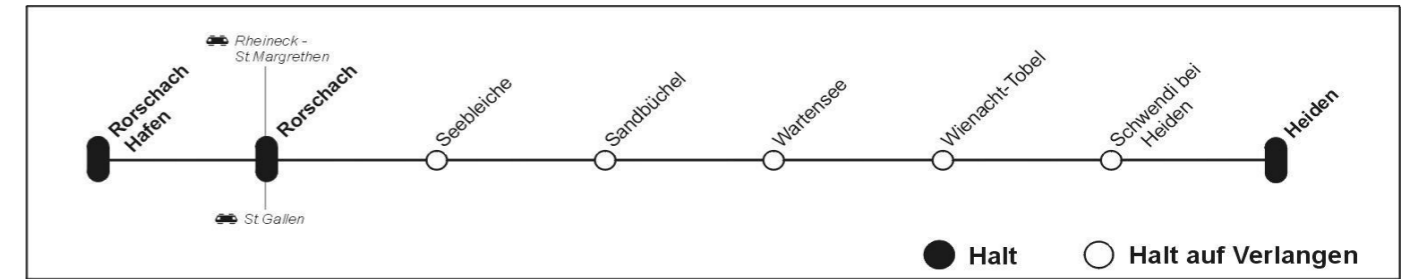

# Abfahrt Seebleiche

Gültig vom 14. Dezember 2014 bis 12. Dezember 2015

06 00 - 06 59		09 00 - 09 59		12 00 - 12 59		15 00 - 15 59		18 00 - 18 59		21 00 - 21 59	
Zeit	nach	Zeit	nach	Zeit	nach	Zeit	nach	Zeit	nach	Zeit	nach
Ⓐ 6 11	Rorschach - Rorschach Hafen	9 19	Rorschach - Rorschach Hafen	12 19	Rorschach - Rorschach Hafen	15 19	Rorschach - Rorschach Hafen	18 19	Rorschach - Rorschach Hafen	21 19	Rorschach - Rorschach Hafen
Ⓐ 6 26	Heiden	9 37	Heiden	12 37	Heiden	15 37	Heiden	18 37	Heiden	21 37	Heiden
07 00 - 07 59		10 00 - 10 59		13 00 - 13 59		16 00 - 16 59		19 00 - 19 59		22 00 - 24 00	
Zeit	nach	Zeit	nach	Zeit	nach	Zeit	nach	Zeit	nach	Zeit	nach
7 11	Rorschach - Rorschach Hafen	10 19	Rorschach - Rorschach Hafen	13 19	Rorschach - Rorschach Hafen	16 19	Rorschach - Rorschach Hafen	19 19	Rorschach - Rorschach Hafen		
7 26	Heiden	10 37	Heiden	13 37	Heiden	16 37	Heiden	19 37	Heiden		
08 00 - 08 59		11 00 - 11 59		14 00 - 14 59		17 00 - 17 59		20 00 - 20 59			
Zeit	nach	Zeit	nach	Zeit	nach	Zeit	nach	Zeit	nach		
8 11	Rorschach - Rorschach Hafen	11 19	Rorschach - Rorschach Hafen	14 19	Rorschach - Rorschach Hafen	17 19	Rorschach - Rorschach Hafen	20 19	Rorschach - Rorschach Hafen		
8 26	Heiden	11 37	Heiden	14 37	Heiden	17 37	Heiden	20 37	Heiden		