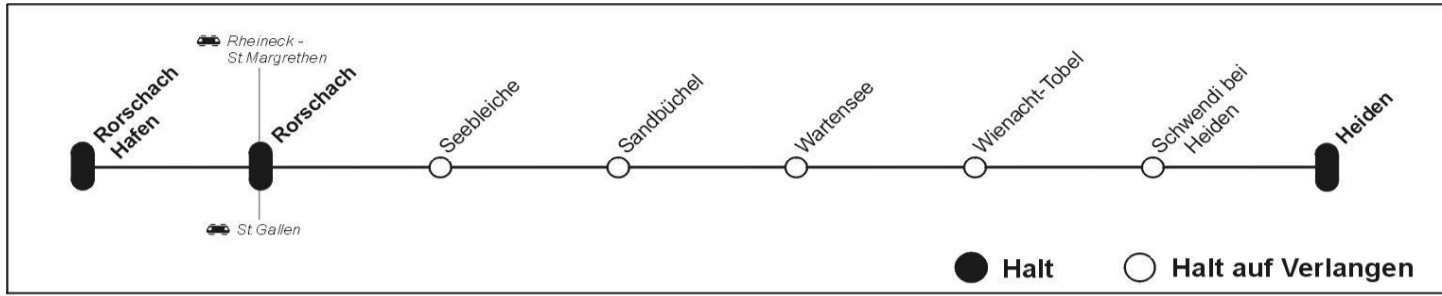

Abfahrt Wartensee

Gültig vom 14. Dezember 2014 bis 12. Dezember 2015

06 00 - 06 59		10 00 - 10 59		14 00 - 14 59		18 00 - 18 59	
Zeit	nach	Zeit	nach	Zeit	nach	Zeit	nach
Ⓐ 6 06	Rorschach - Rorschach Hafen	10 14	Rorschach - Rorschach Hafen	14 14	Rorschach - Rorschach Hafen	18 14	Rorschach - Rorschach Hafen
Ⓐ 6 29	Heiden	10 41	Heiden	14 41	Heiden	18 41	Heiden

07 00 - 07 59		11 00 - 11 59		15 00 - 15 59		19 00 - 19 59	
Zeit	nach	Zeit	nach	Zeit	nach	Zeit	nach
7 06	Rorschach - Rorschach Hafen	11 14	Rorschach - Rorschach Hafen	15 14	Rorschach - Rorschach Hafen	19 14	Rorschach - Rorschach Hafen
7 29	Heiden	11 41	Heiden	15 41	Heiden	19 41	Heiden

08 00 - 08 59		12 00 - 12 59		16 00 - 16 59		20 00 - 20 59	
Zeit	nach	Zeit	nach	Zeit	nach	Zeit	nach
8 06	Rorschach - Rorschach Hafen	12 14	Rorschach - Rorschach Hafen	16 14	Rorschach - Rorschach Hafen	20 14	Rorschach - Rorschach Hafen
8 29	Heiden	12 41	Heiden	16 41	Heiden	20 41	Heiden

09 00 - 09 59		13 00 - 13 59		17 00 - 17 59		21 00 - 21 59	
Zeit	nach	Zeit	nach	Zeit	nach	Zeit	nach
9 14	Rorschach - Rorschach Hafen	13 14	Rorschach - Rorschach Hafen	17 14	Rorschach - Rorschach Hafen	21 14	Rorschach - Rorschach Hafen
9 41	Heiden	13 41	Heiden	17 41	Heiden	21 41	Heiden

Selbstkontrolle
Kein Billetverkauf im Zug! Fahrgäste ohne gültigen Fahrausweis bezahlen einen besonderen Zuschlag.

Zeichenerklärung
Ⓐ Montag - Freitag ohne allg. Feiertage