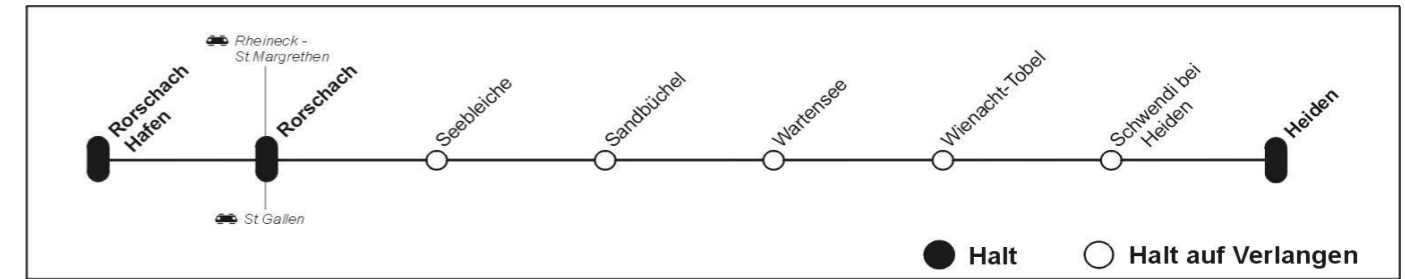

Abfahrt Schwendi bei Heiden

Gültig vom 14. Dezember 2014 bis 12. Dezember 2015

06 00 - 06 59		09 00 - 09 59		12 00 - 12 59		15 00 - 15 59		18 00 - 18 59		21 00 - 21 59	
Zeit	nach	Zeit	nach	Zeit	nach	Zeit	nach	Zeit	nach	Zeit	nach
Ⓐ 6 01	Rorschach - Rorschach Hafen	9 09	Rorschach - Rorschach Hafen	12 09	Rorschach - Rorschach Hafen	15 09	Rorschach - Rorschach Hafen	18 09	Rorschach - Rorschach Hafen	21 09	Rorschach - Rorschach Hafen
Ⓐ 6 33	Heiden	9 46	Heiden	12 46	Heiden	15 46	Heiden	18 46	Heiden	21 46	Heiden

07 00 - 07 59		10 00 - 10 59		13 00 - 13 59		16 00 - 16 59		19 00 - 19 59		22 00 - 24 00	
Zeit	nach	Zeit	nach	Zeit	nach	Zeit	nach	Zeit	nach	Zeit	nach
7 01	Rorschach - Rorschach Hafen	10 09	Rorschach - Rorschach Hafen	13 09	Rorschach - Rorschach Hafen	16 09	Rorschach - Rorschach Hafen	19 09	Rorschach - Rorschach Hafen		
7 33	Heiden	10 46	Heiden	13 46	Heiden	16 46	Heiden	19 46	Heiden		

08 00 - 08 59		11 00 - 11 59		14 00 - 14 59		17 00 - 17 59		20 00 - 20 59	
Zeit	nach	Zeit	nach	Zeit	nach	Zeit	nach	Zeit	nach
8 01	Rorschach - Rorschach Hafen	11 09	Rorschach - Rorschach Hafen	14 09	Rorschach - Rorschach Hafen	17 09	Rorschach - Rorschach Hafen	20 09	Rorschach - Rorschach Hafen
8 33	Heiden	11 46	Heiden	14 46	Heiden	17 46	Heiden	20 46	Heiden

Selbstkontrolle

Kein Billetverkauf im Zug! Fahrgäste ohne gültigen Fahrausweis bezahlen einen besonderen Zuschlag.

Zeichenerklärung

Ⓐ Montag - Freitag ohne allg. Feiertage